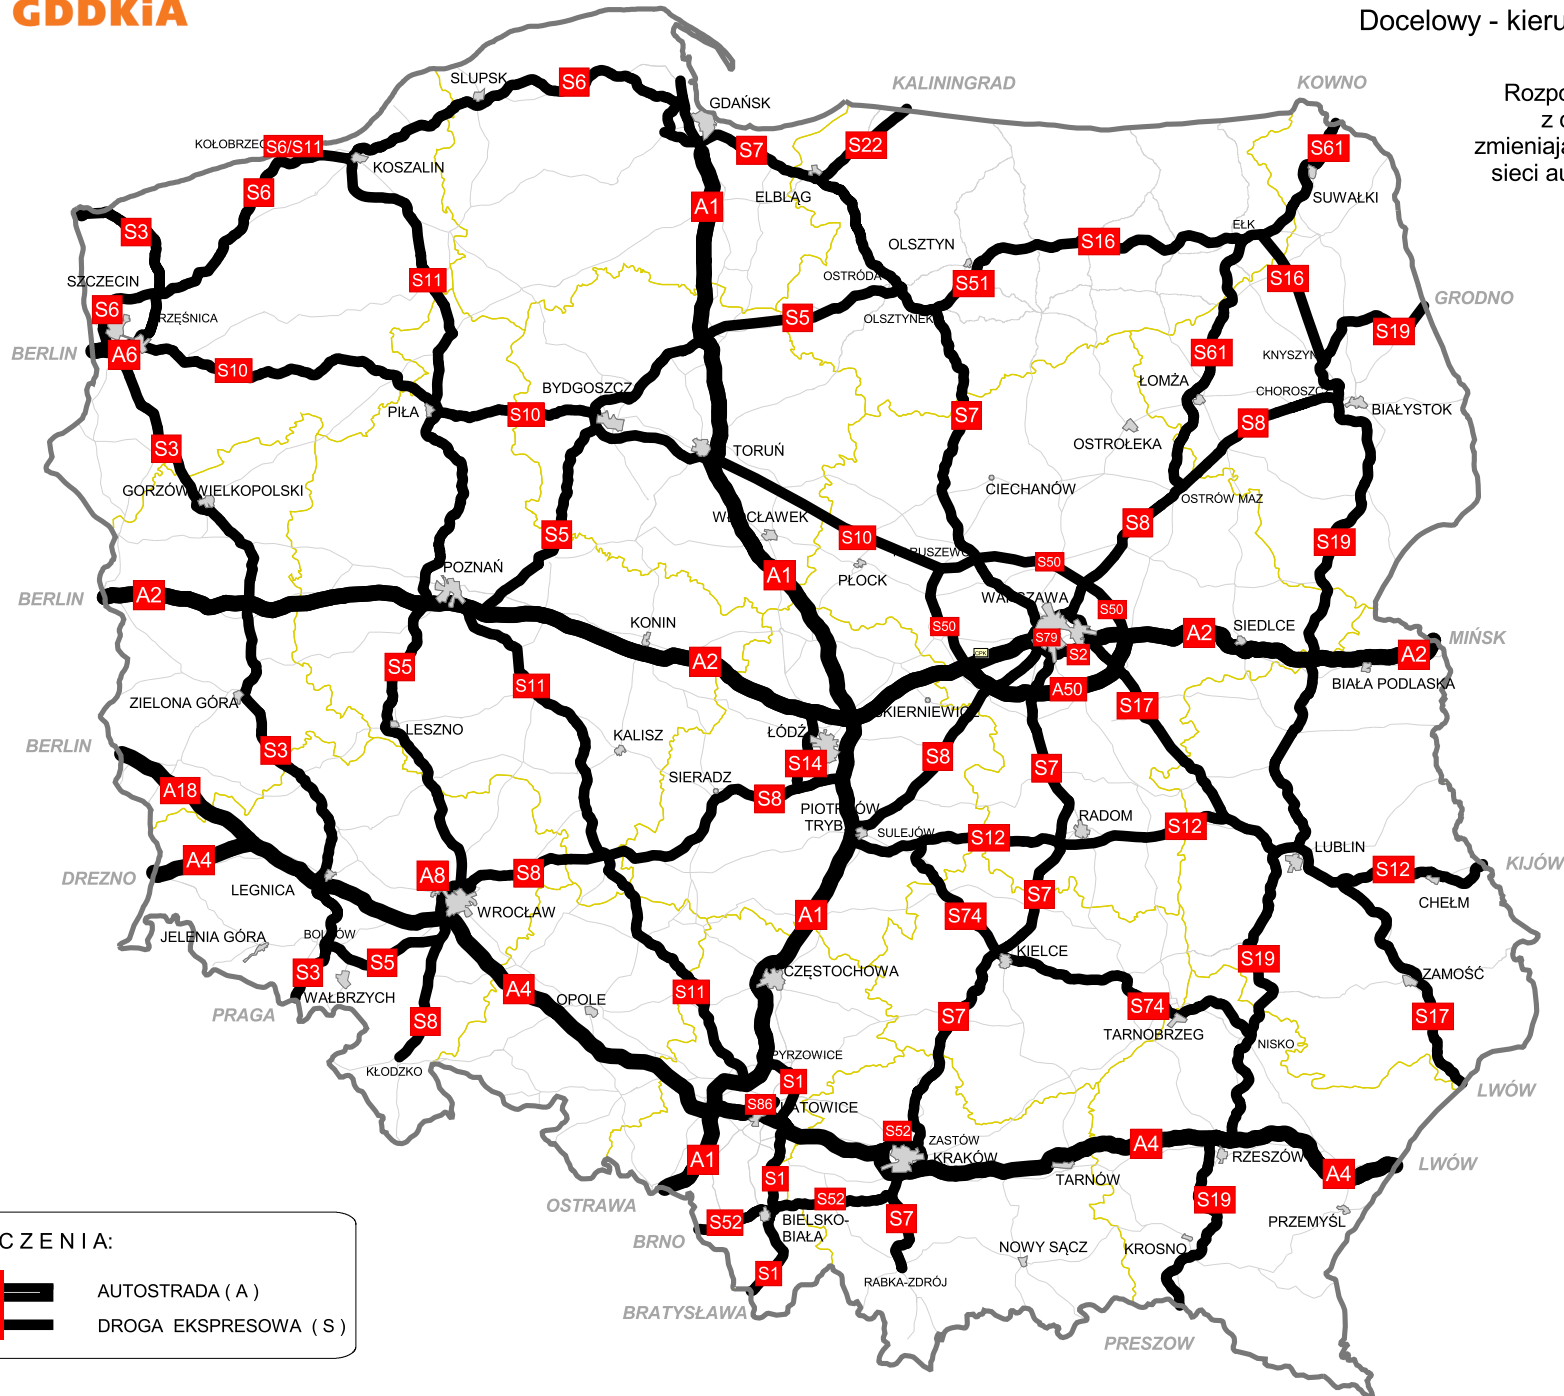

Rozporządzenie Rady Ministrów
z dnia 24 września 2019r.
zmieniające rozporządzenie w sprawie
sieci autostrad i dróg ekspresowych

OZNACZENIA:

-  AUTOSTRADA (A)
-  DROGA EKSPRESOWA (S)