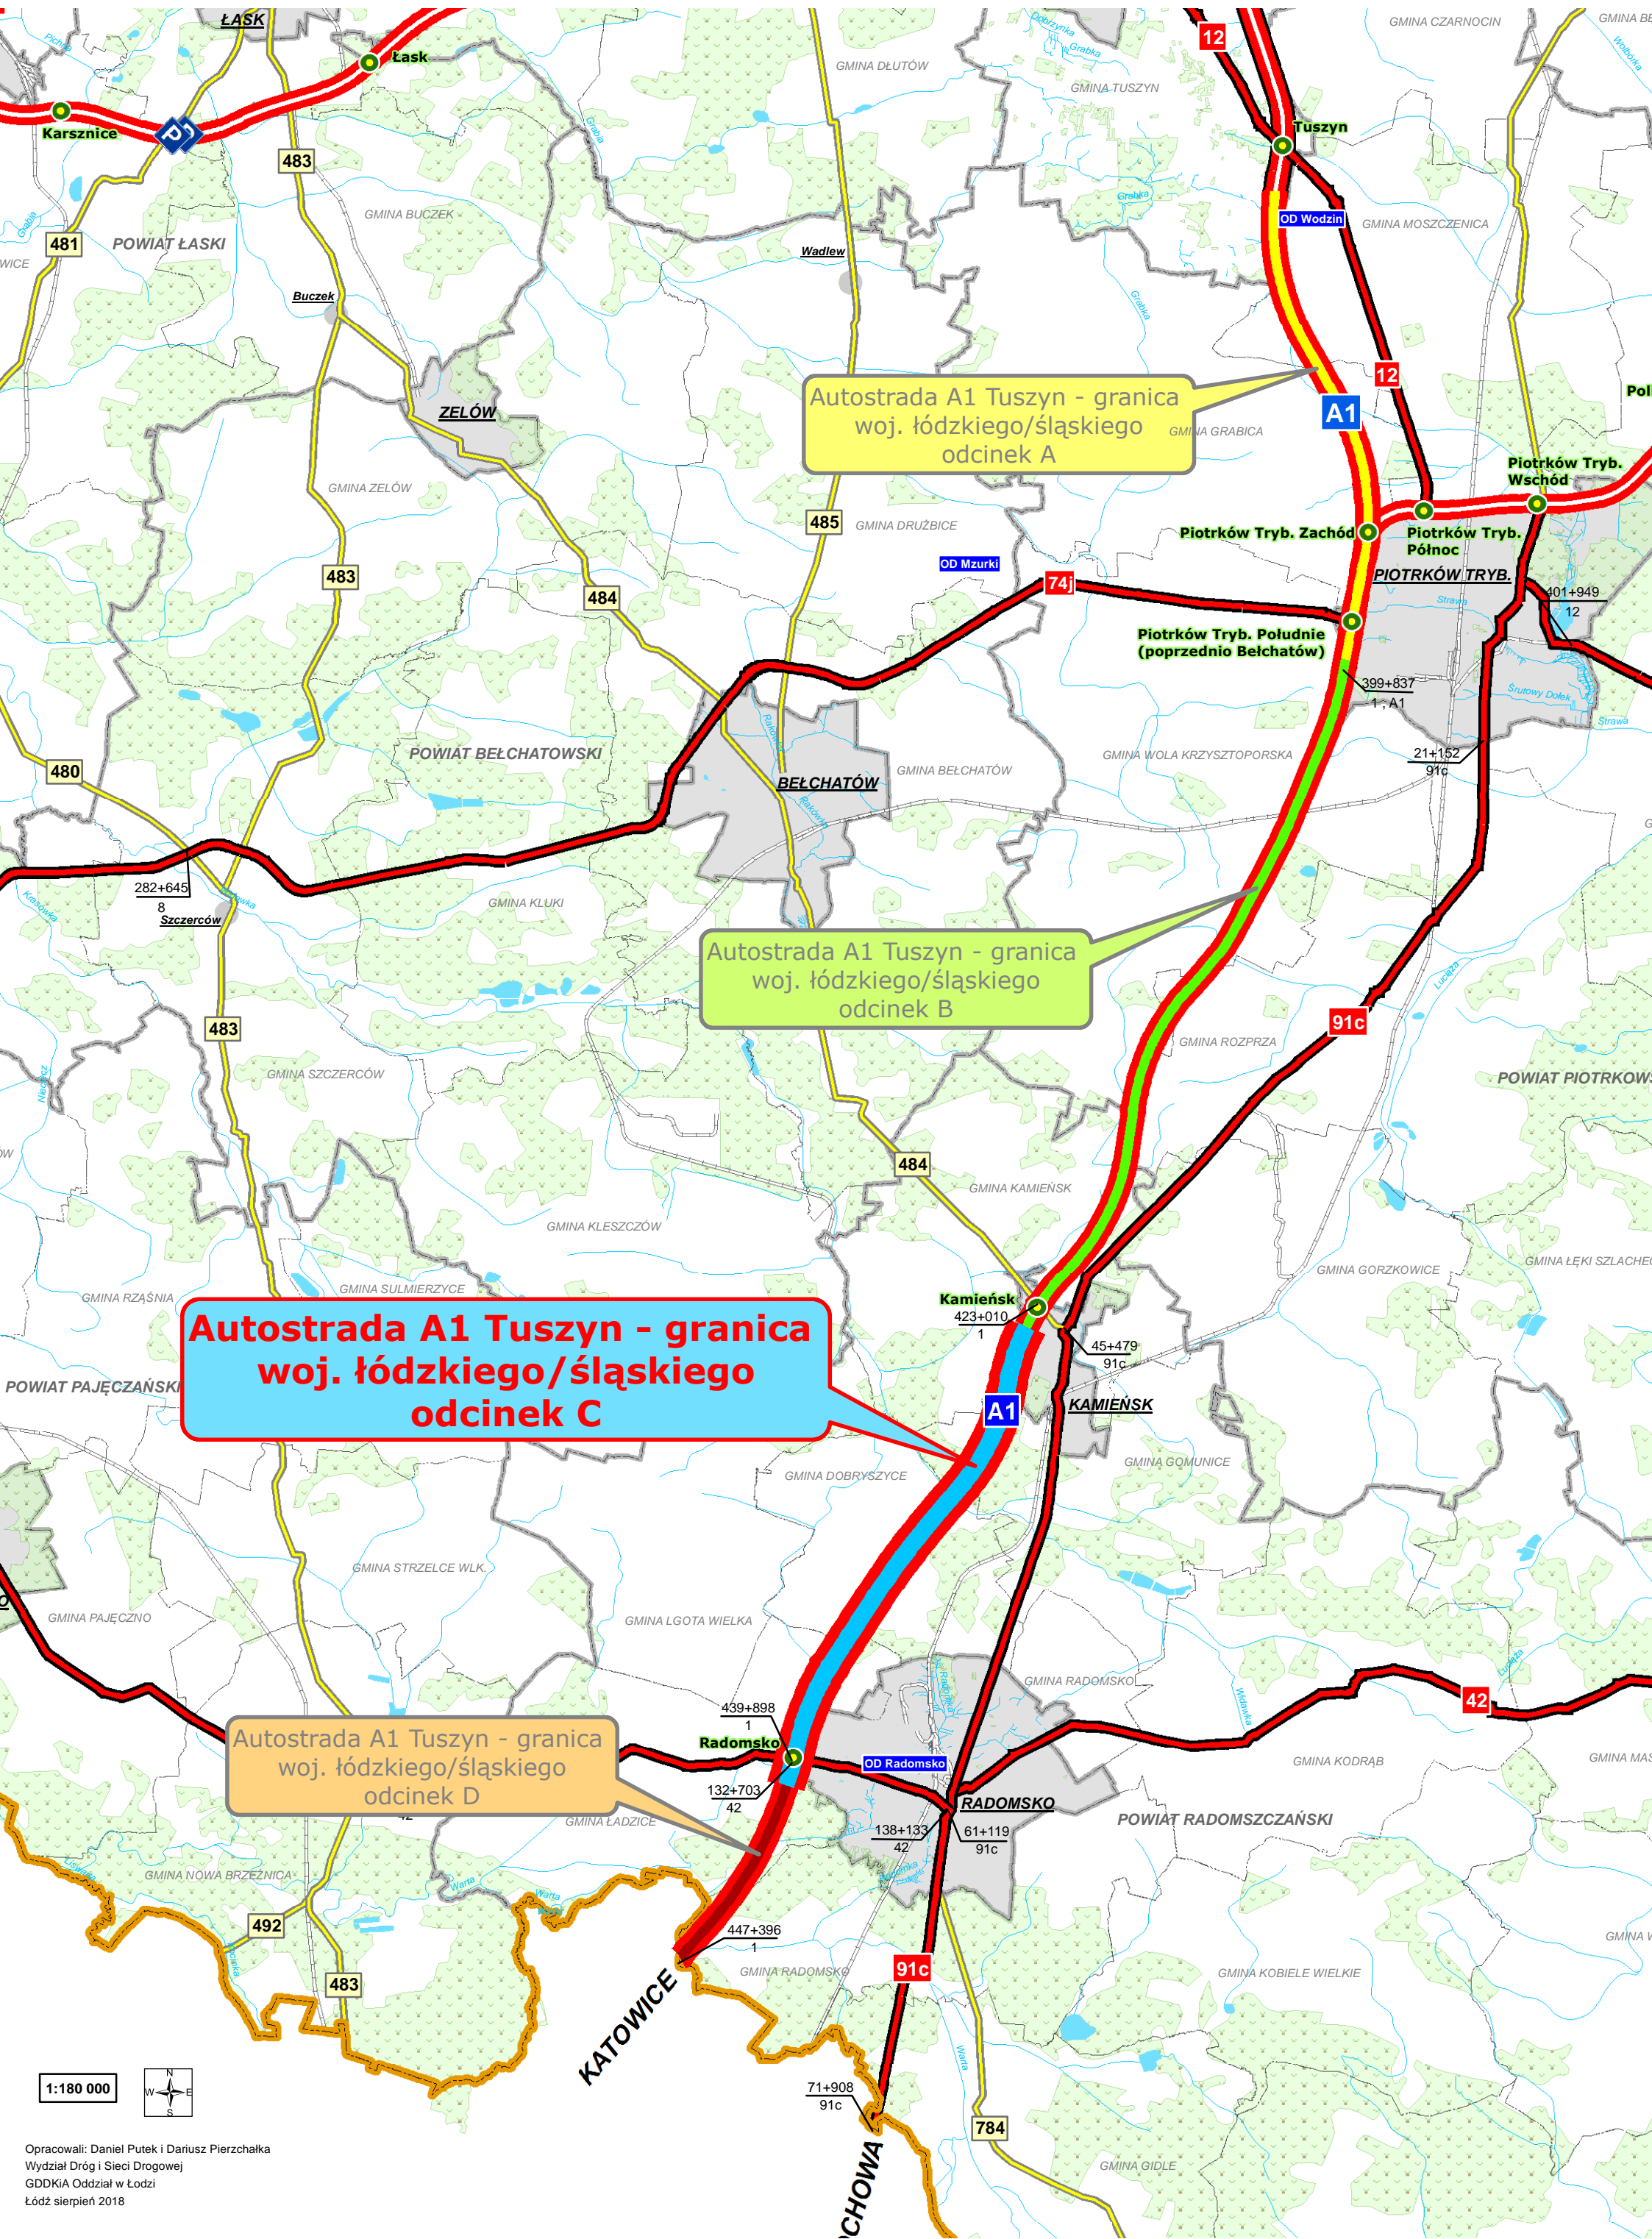

Autostrada A-1 Tuszyn - Pyrzowice odcinek Tuszyn - gr. woj. śląskiego.

Autostrada A1 Tuszyn - granica woj. łódzkiego/śląskiego odcinek C

Autostrada A1 Tuszyn - granica woj. łódzkiego/śląskiego odcinek D

Autostrada A1 Tuszyn - granica woj. łódzkiego/śląskiego odcinek A

Autostrada A1 Tuszyn - granica woj. łódzkiego/śląskiego odcinek B