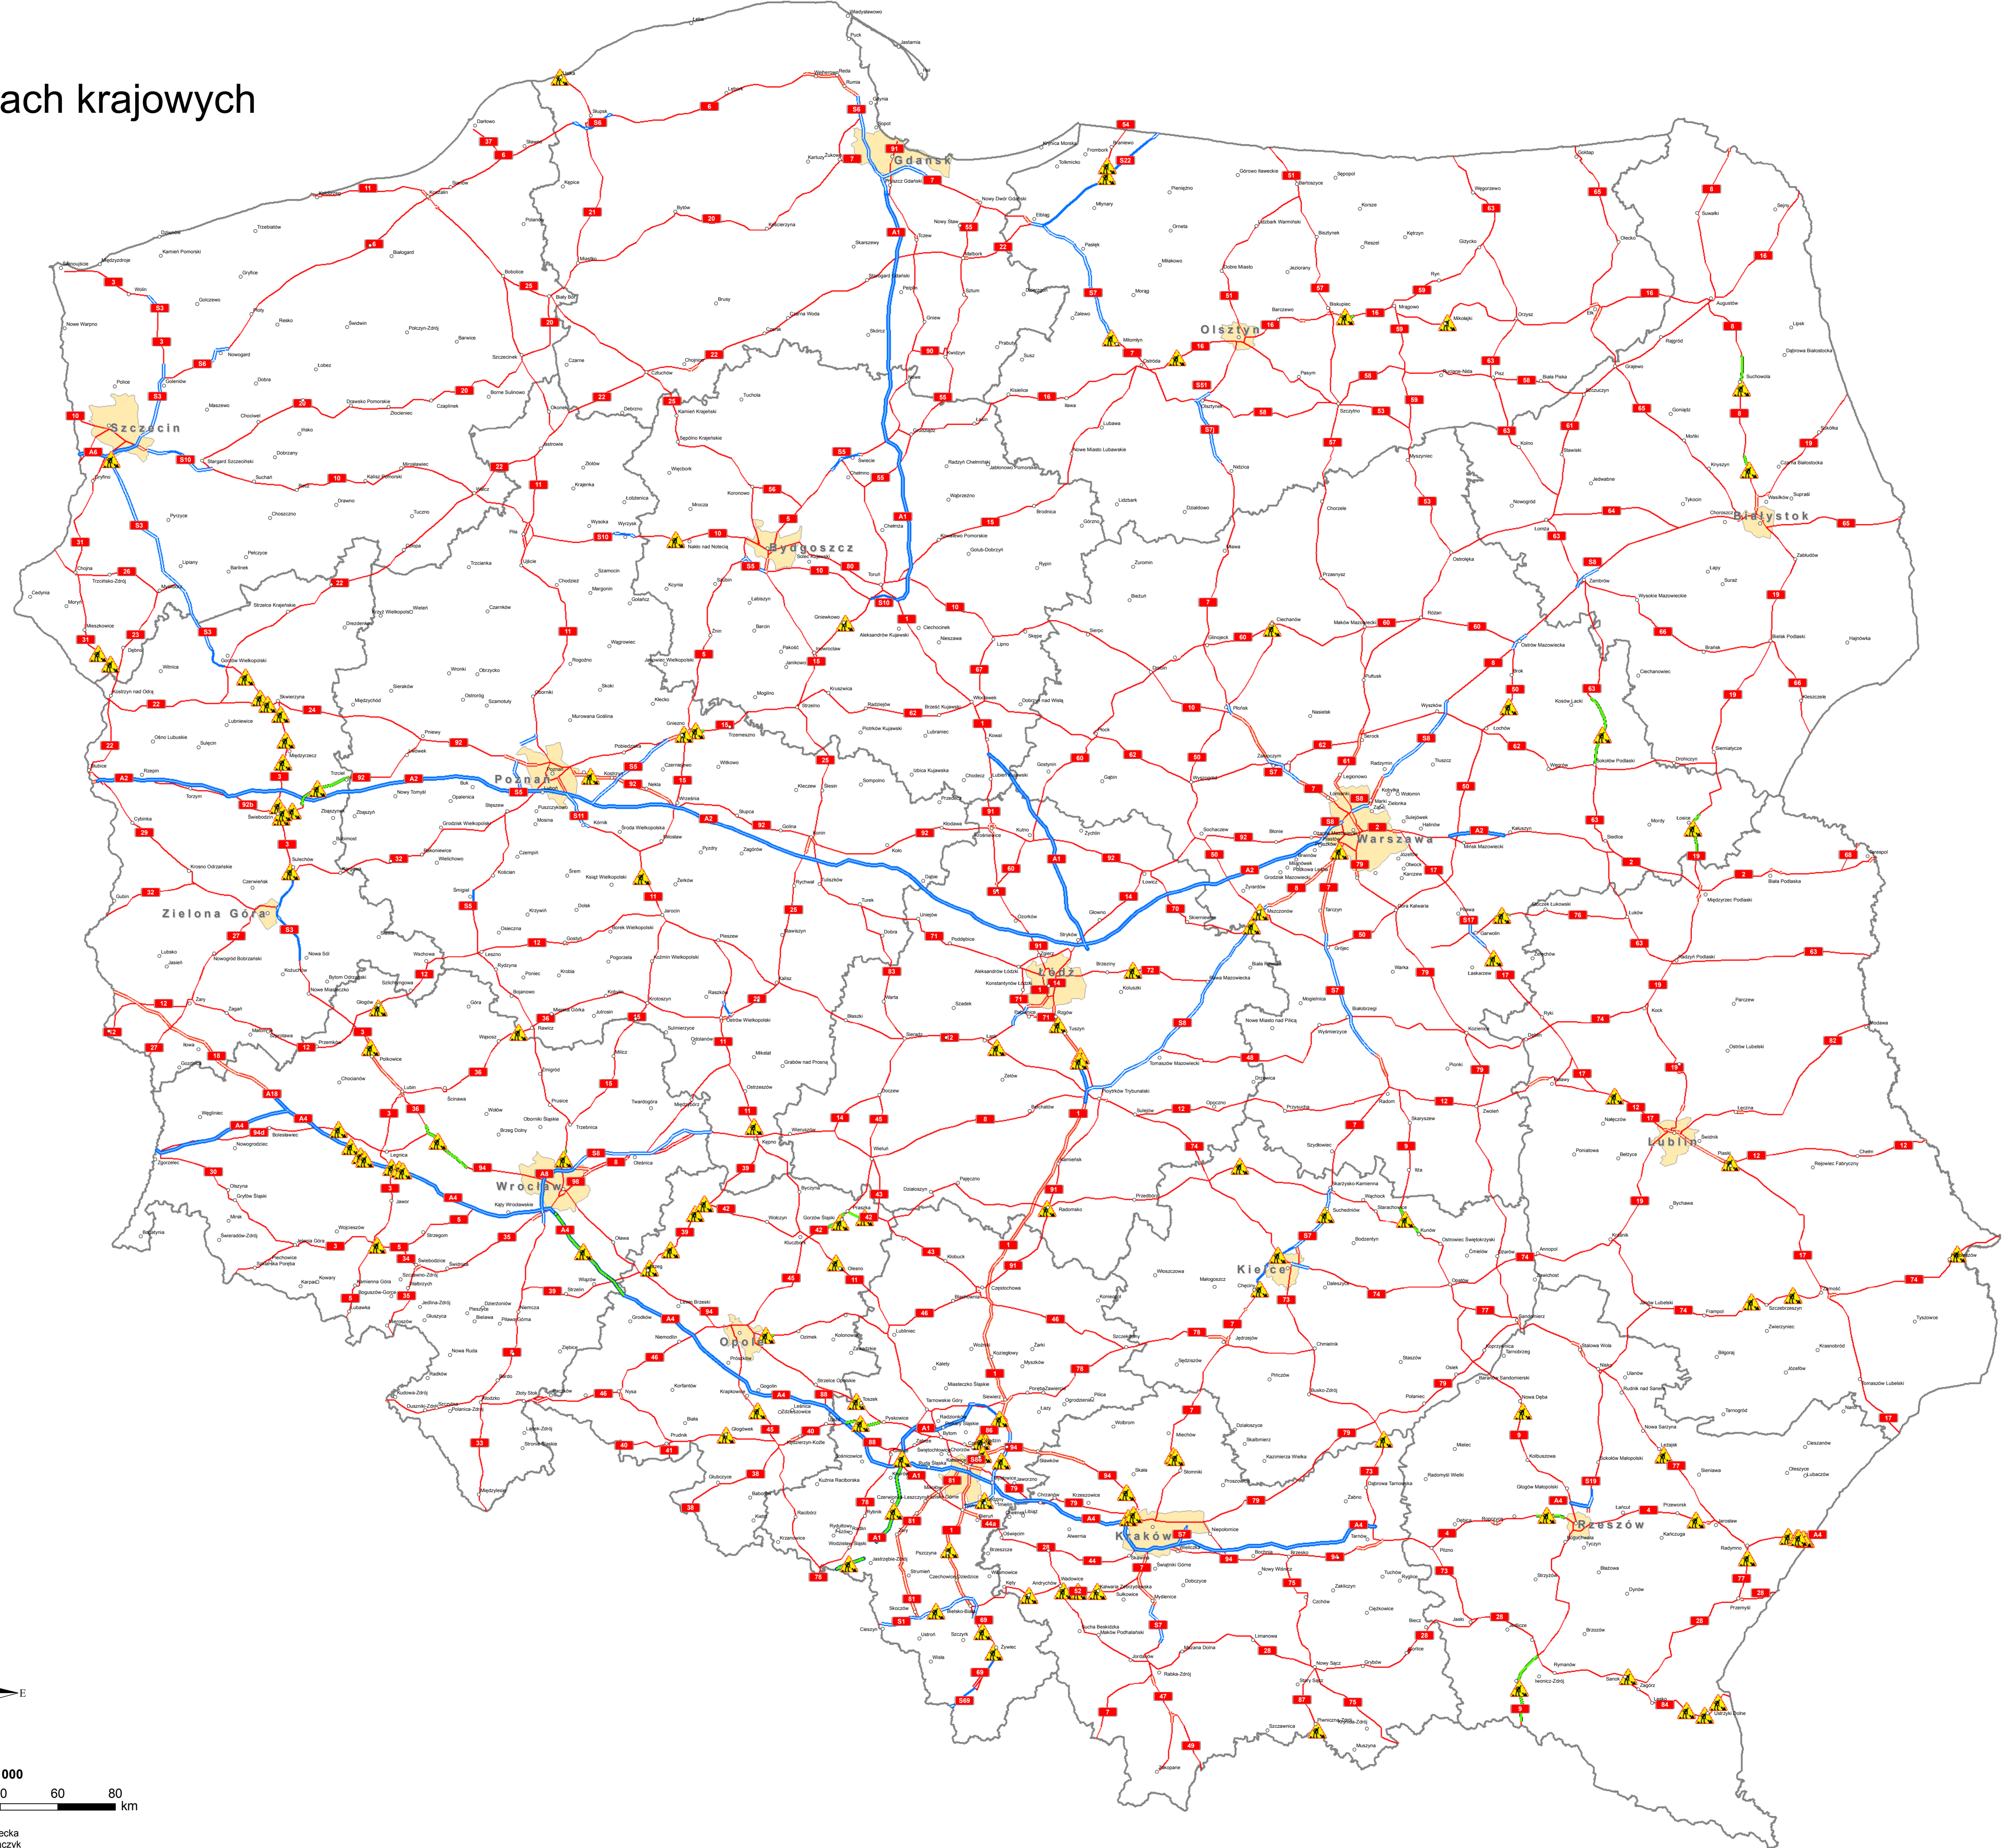

# Lokalizacja utrudnień na drogach krajowych w dniach 27.04 - 5.05.2013

## Legenda

- utrudnienia na drogach krajowych
- autostrady i drogi ekspresowe w eksploatacji
- pozostałe drogi krajowe
- granice województw / Oddziałów GDDKiA
- miasta wojewódzkie

1: 800 000  
0 10 20 40 60 80 km